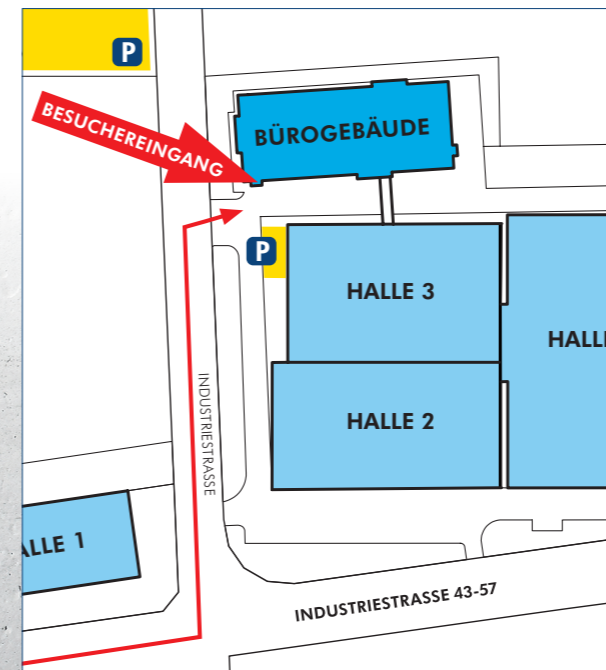

PARKING

You can park directly in front of our office building or in the yellow marked parking spaces. Then please report to reception (see sketch).