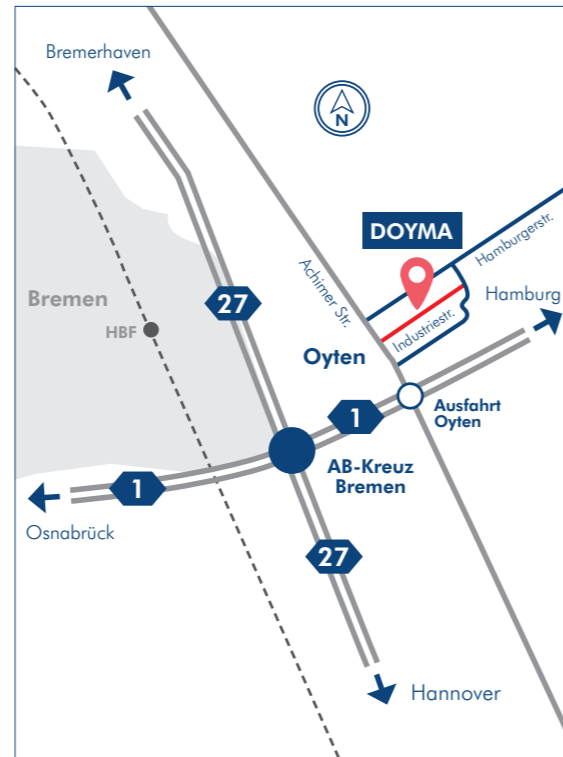

ANFAHRT / HOW TO FIND US